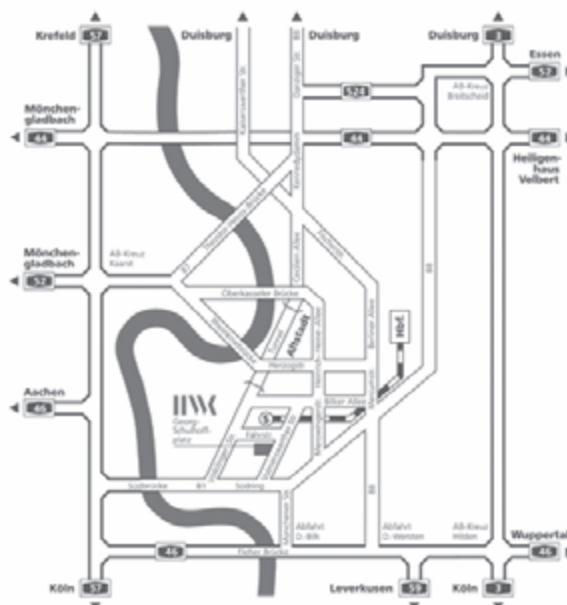

Förderkoje

Holz Lasse Mandelkow
Johannes Deisting

www.kunsthandwerk-niederrhein.de

Bei dieser Veranstaltung wird fotografiert und/oder gefilmt. Das Bildmaterial wird ggf. auf unserer Webseite, in den sozialen Netzwerken, in den Printmedien oder im Geschäftsbericht veröffentlicht. Wenn Sie hiermit nicht einverstanden sind, teilen Sie dies dem Fotografen vor Ort mit.

Straßenbahnen der Linie 709
Haltestelle Georg-Schulhoff-Platz

S-Bahnen der Linien S8,
S11 oder S22
Haltestelle Völklinger Straße